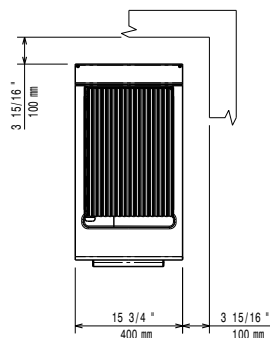

## Constructie

- Alle uitwendige beplating is uitgevoerd in roestvrijstaal met Scotch Brite afwerking.
- Naadloos geperst bovenblad van 1,5 mm dik roestvrijstaal 1.4301 (AISI304).
- Haakse zijkanten zorgen voor een vlakke koppeling met andere units en voorkomen kieren en mogelijke vuilophoping tussen de apparaten.
- IPX4 water protectie.

Front aanzicht

Zij aanzicht

EQ = Equipotentiaal schroef  
 G = Gas aansluiting

Boven aanzicht

**Gas**
**Gas vermogen**

371237 (E7GRGDGCFU) 8 kW

**Standaard gas toelevering**

Aardgas G20 (20 mbar)

**Gas aansluiting**

3/4"

**Opstelling**

Indien de grill wordt geplaatst tegen of naast een temperatuur gevoelig apparaat, moet daartussen een veiligheidsopening van circa 150 mm komen of er moet warmte isolatie geplaatst worden.

**Algemene gegevens**

<b>Grillrooster</b>	316x478 mm
<b>Externe afmetingen, lengte</b>	400 mm
<b>Externe afmetingen, breedte</b>	730 mm
<b>Externe afmetingen, hoogte</b>	850 mm
<b>Gewicht, netto</b>	40 kg
<b>Waterdichtheid index</b>	IPX4